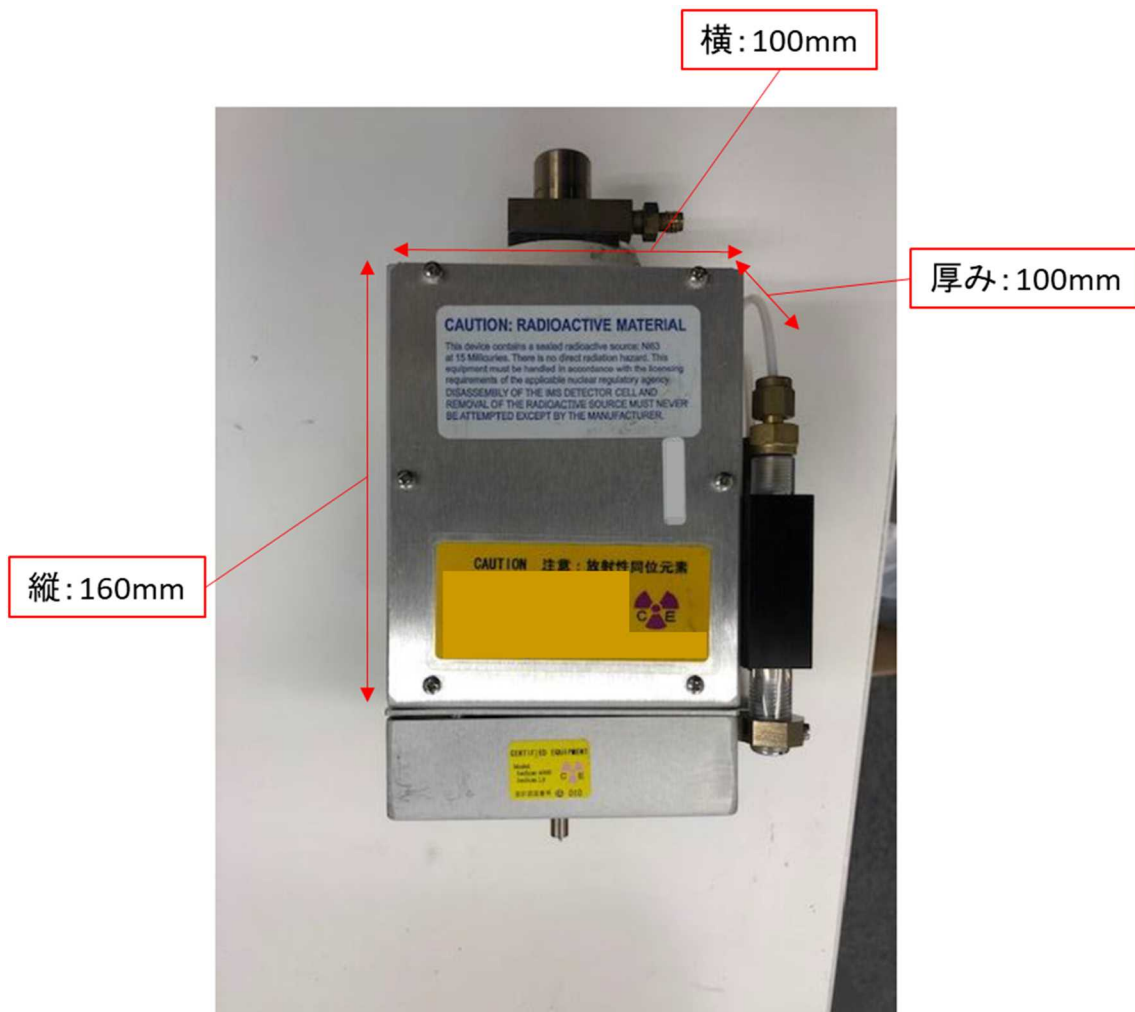

別添図

(成田国際空港株式会社より入手)

所在不明となった爆発物検出装置の部品