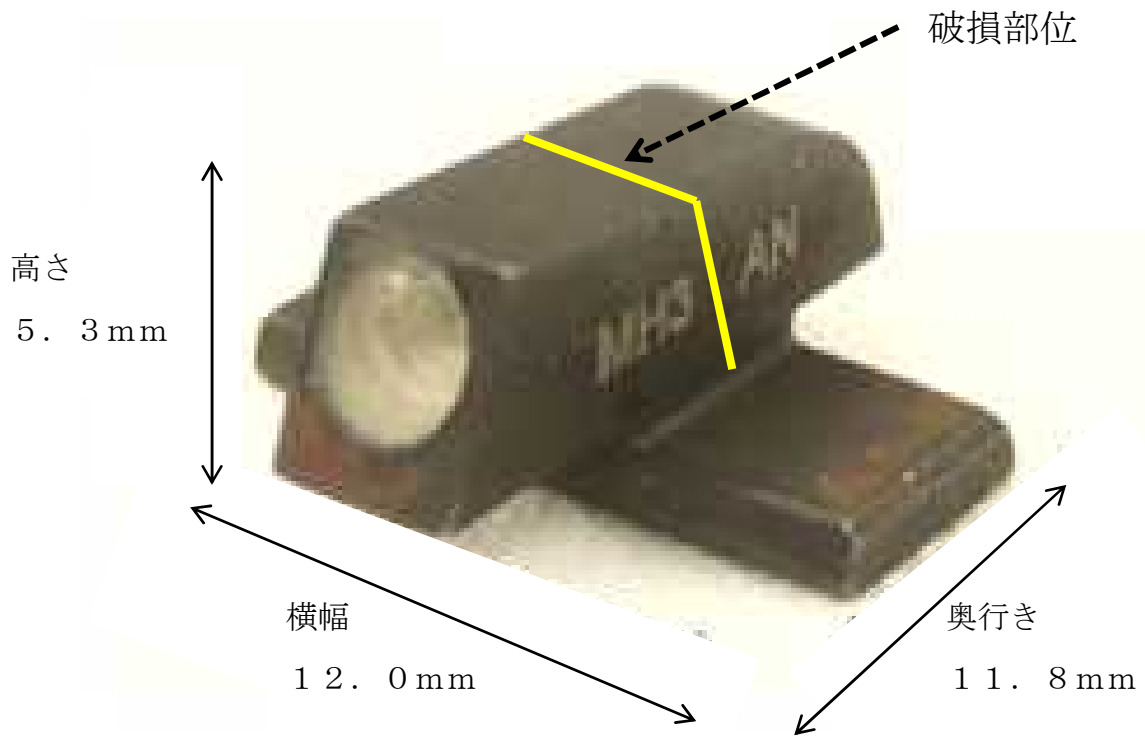

照準部品の写真（福岡県警察本部より入手）

（照準部品の寸法：横幅12.0mm、奥行き11.8mm、高さ5.3mm）

※ 同型の照準部品を写真撮影